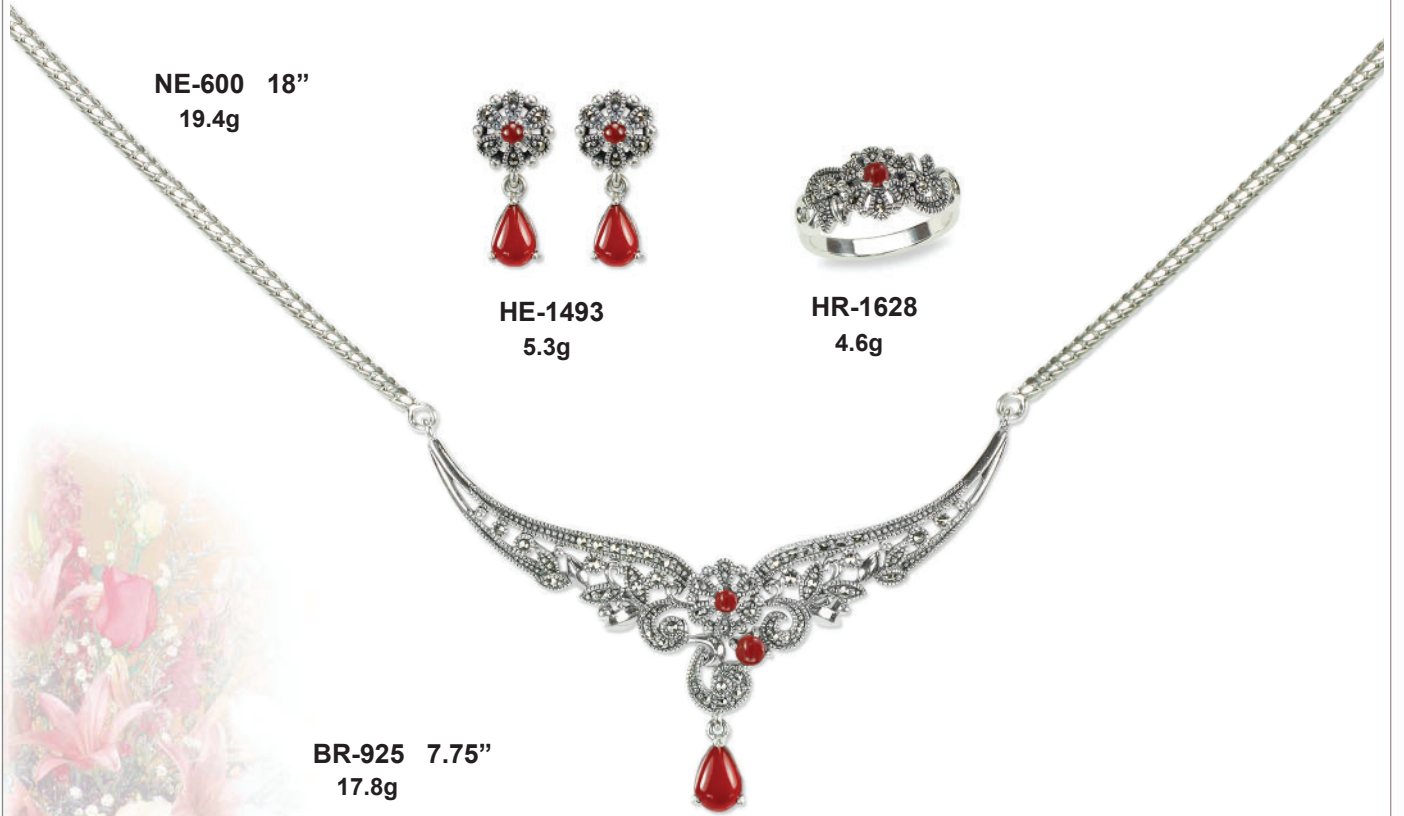

NE-599 18"
42.5g

HR-1551
5.8g

HE-1426
9.5g

HP-1224
6.8g

BR-827 7.5"
14.8g

NE-600 18"
19.4g

HE-1493
5.3g

HR-1628
4.6g

BR-925 7.75"
17.8g

NE-601 18"
21.3g

HE-1571
13.2g

BR-892 7.5"
11.4g

NE-602 18"
10.1g

HE-1584
6.8g

HR-1719
4.9g

NE-603-1 18"
11.6g