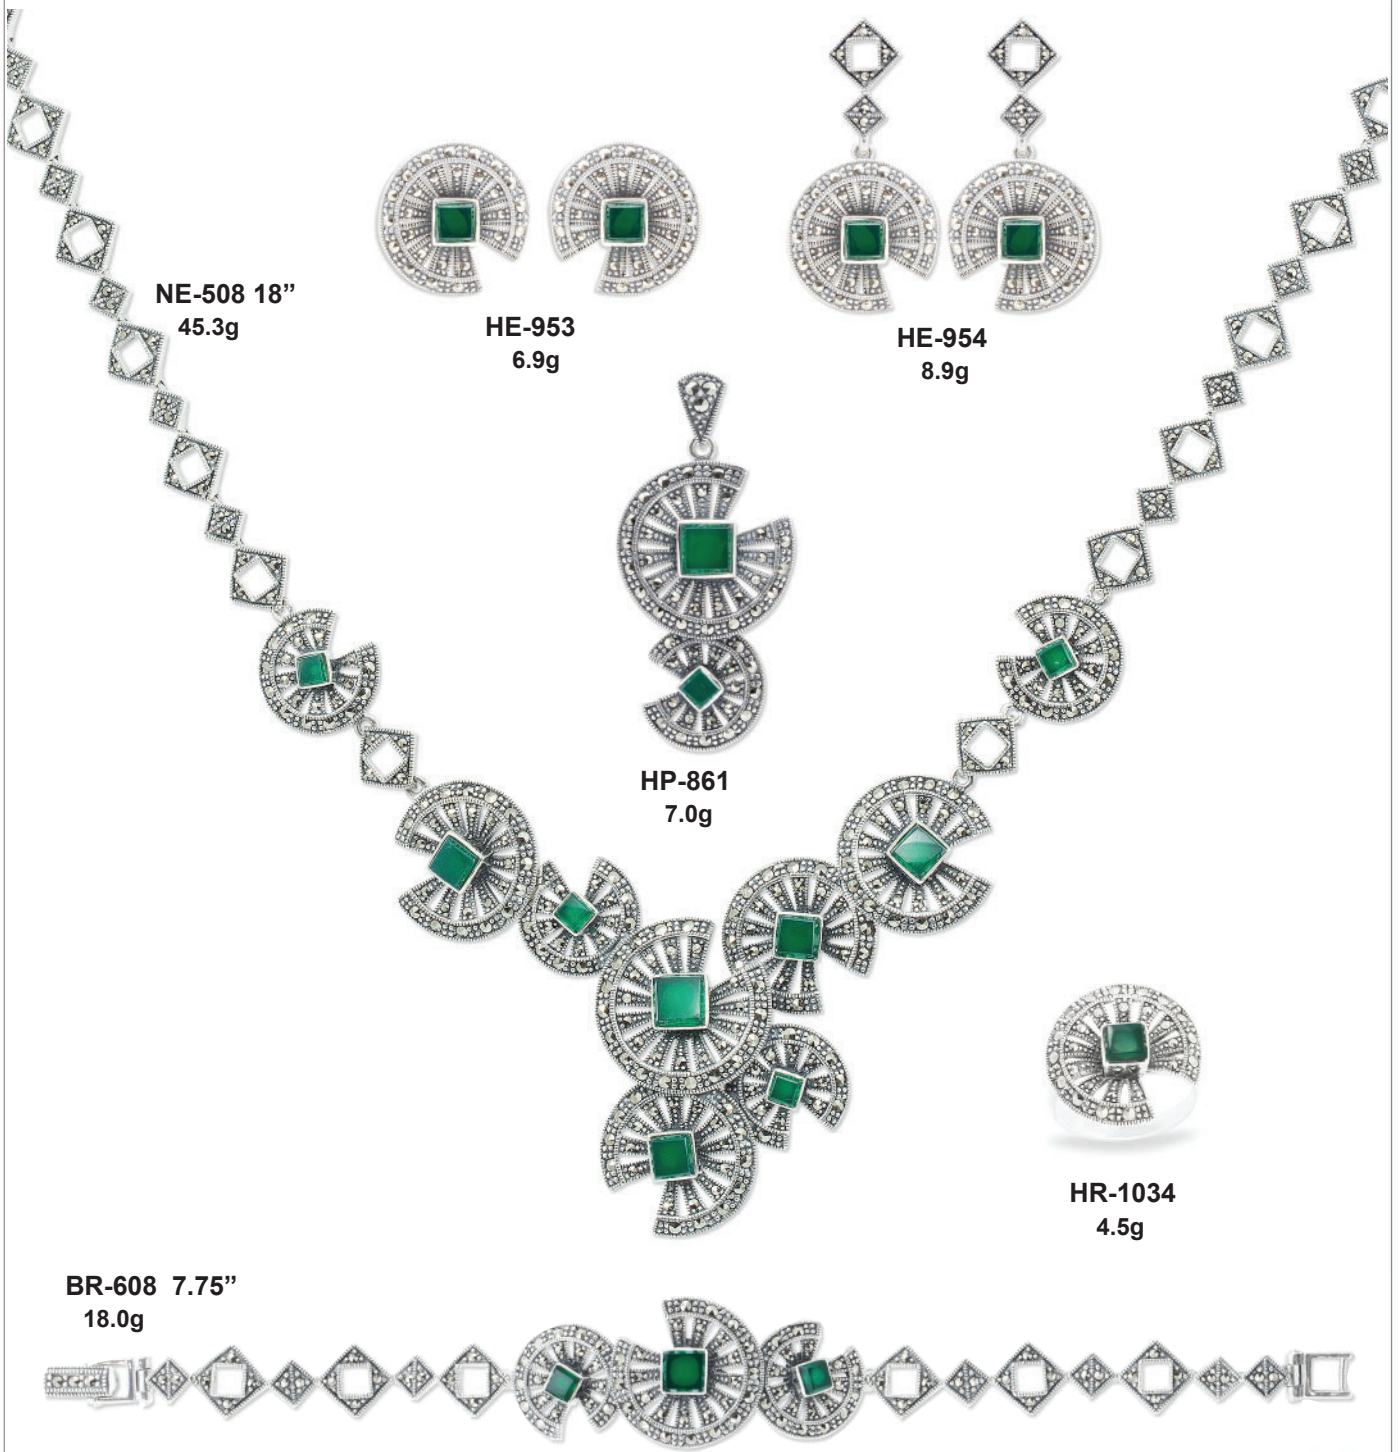

HR-1032
4.4g

NE-507 18"
48.8g

BR-605 7.5"
12.5g

BR-763 7.5"
18.9g

NE-508 18"
45.3g

HE-953
6.9g

HE-954
8.9g

HP-861
7.0g