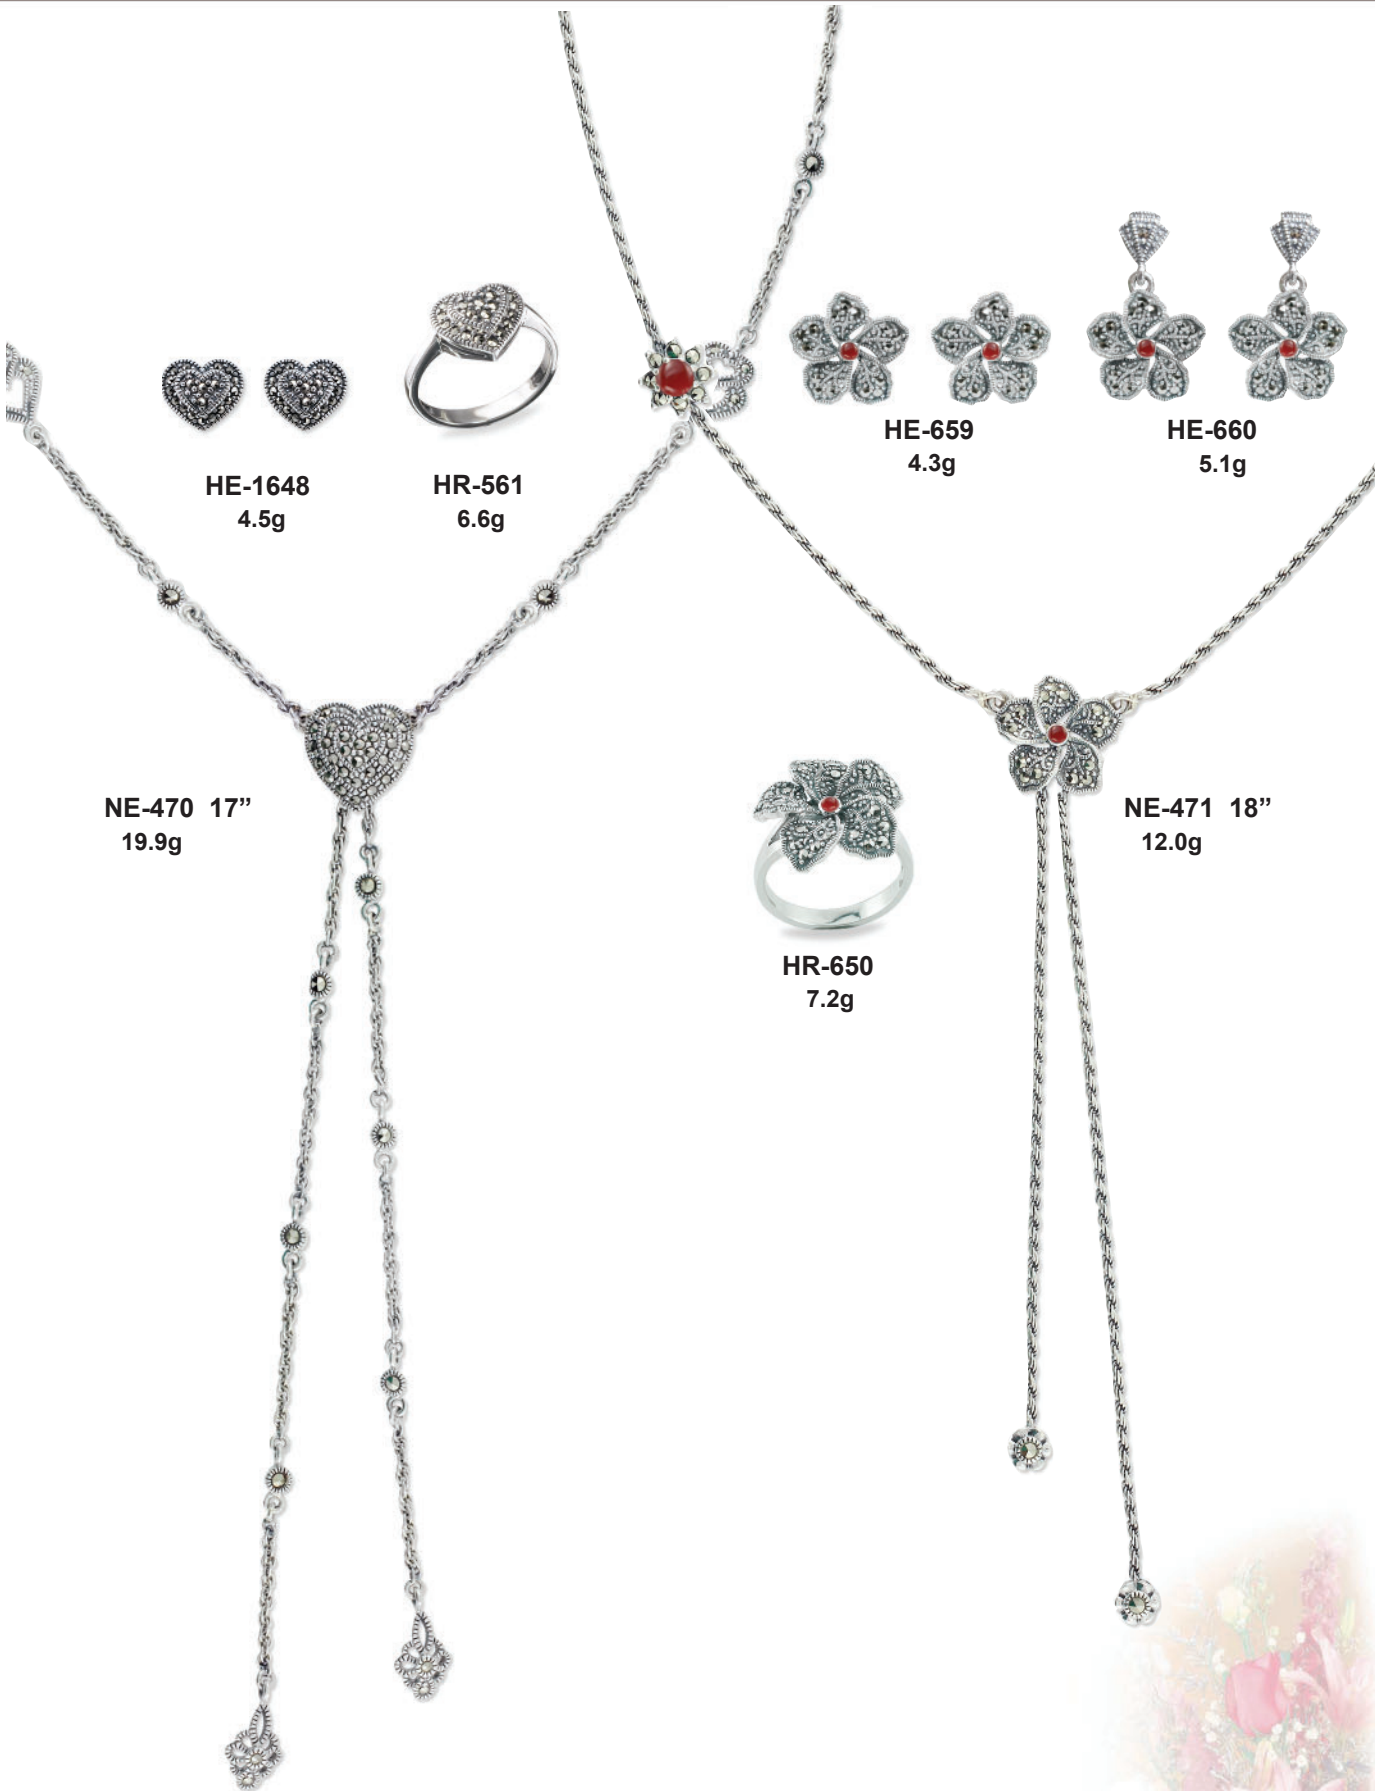

HR-561
6.6g

HE-659
4.3g

HE-660
5.1g

NE-470 17"
19.9g

HR-650
7.2g

NE-471 18"
12.0g

BR-503 9L (7.25")
20.7g

HE-1648
4.5g