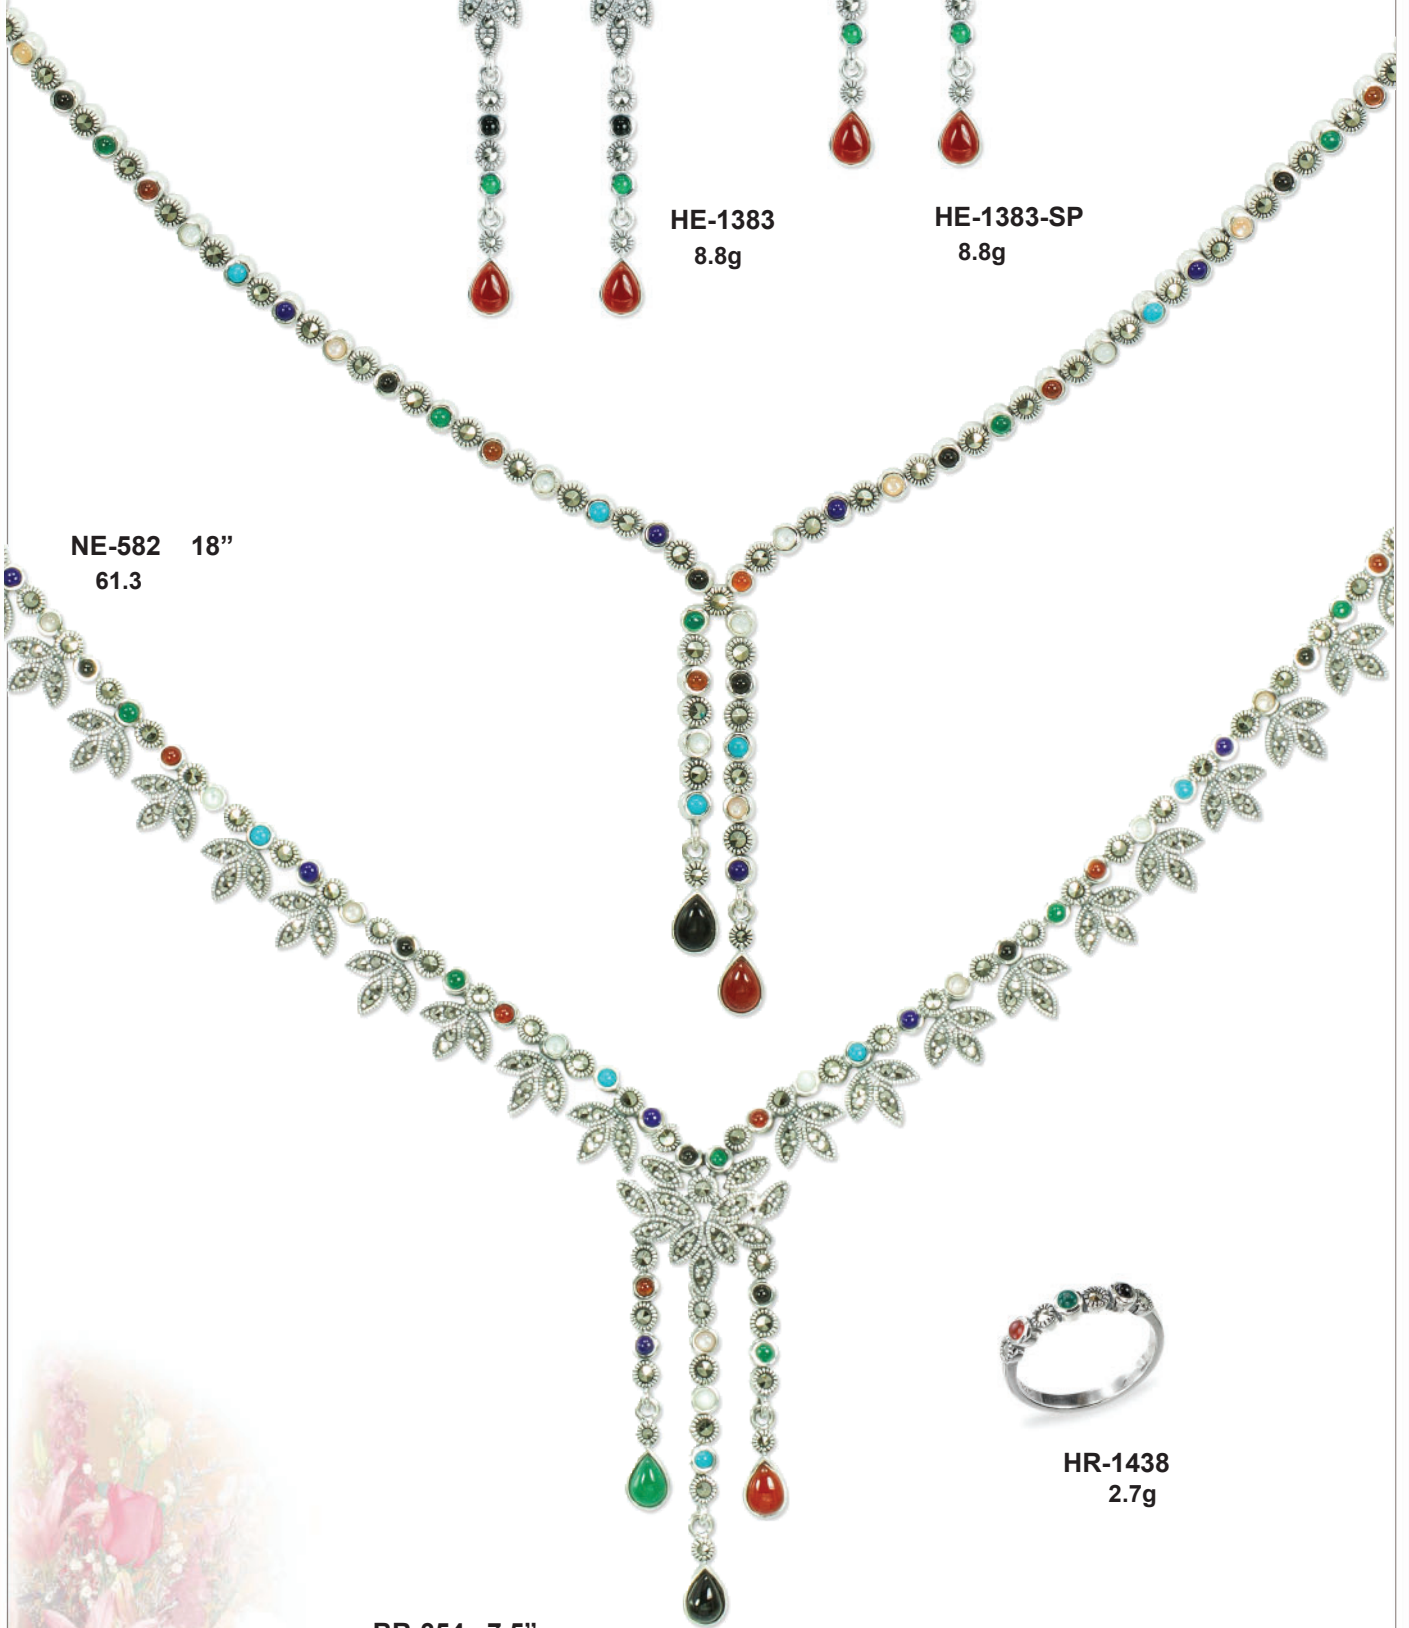

BR-488 7.5"
35.8g

BR-489 7.25"
49.7g

NE-581 18"
41.1g

HE-1383
8.8g

HE-1383-SP
8.8g

NE-582 18"
61.3

BR-354 7.5"
13.7g

HR-1438
2.7g