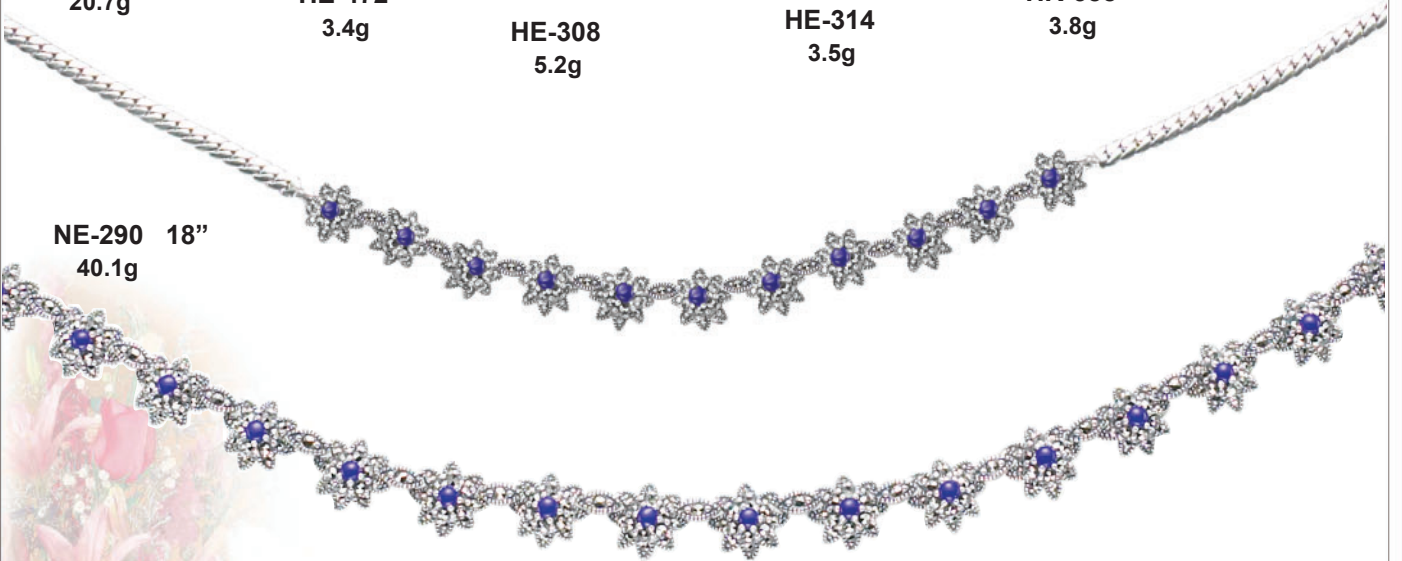

HE-476
2.4g

HE-472
3.4g

HE-308
5.2g

HE-314
3.5g

HR-388
3.8g

HR-413
2.6g

NE-408 18"
20.7g

NE-290 18"
40.1g